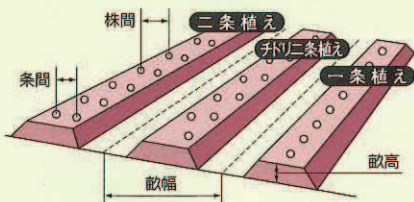

新発売!!

菜園づくりの必需品。

意外と知らない菜園の秘けつ!!

ポイントは

畝幅 畝高 株間 条間

この4つの条件が揃った時、野菜たちはのびのび育つのです。

ベジタルメジャー
(コンベックスタイプ)
5つの特長

特長①

畝幅・畝高・株間・条間がイラストに合せてひと目で分かる。

特長②

水平3m垂直5mまで伸ばしても直立性を保てる。

特長③

ストッパー付だから両手が使えらる。

特長④

菜園以外の場所でも家庭用の普通のメジャーとしてOK。

特長⑤